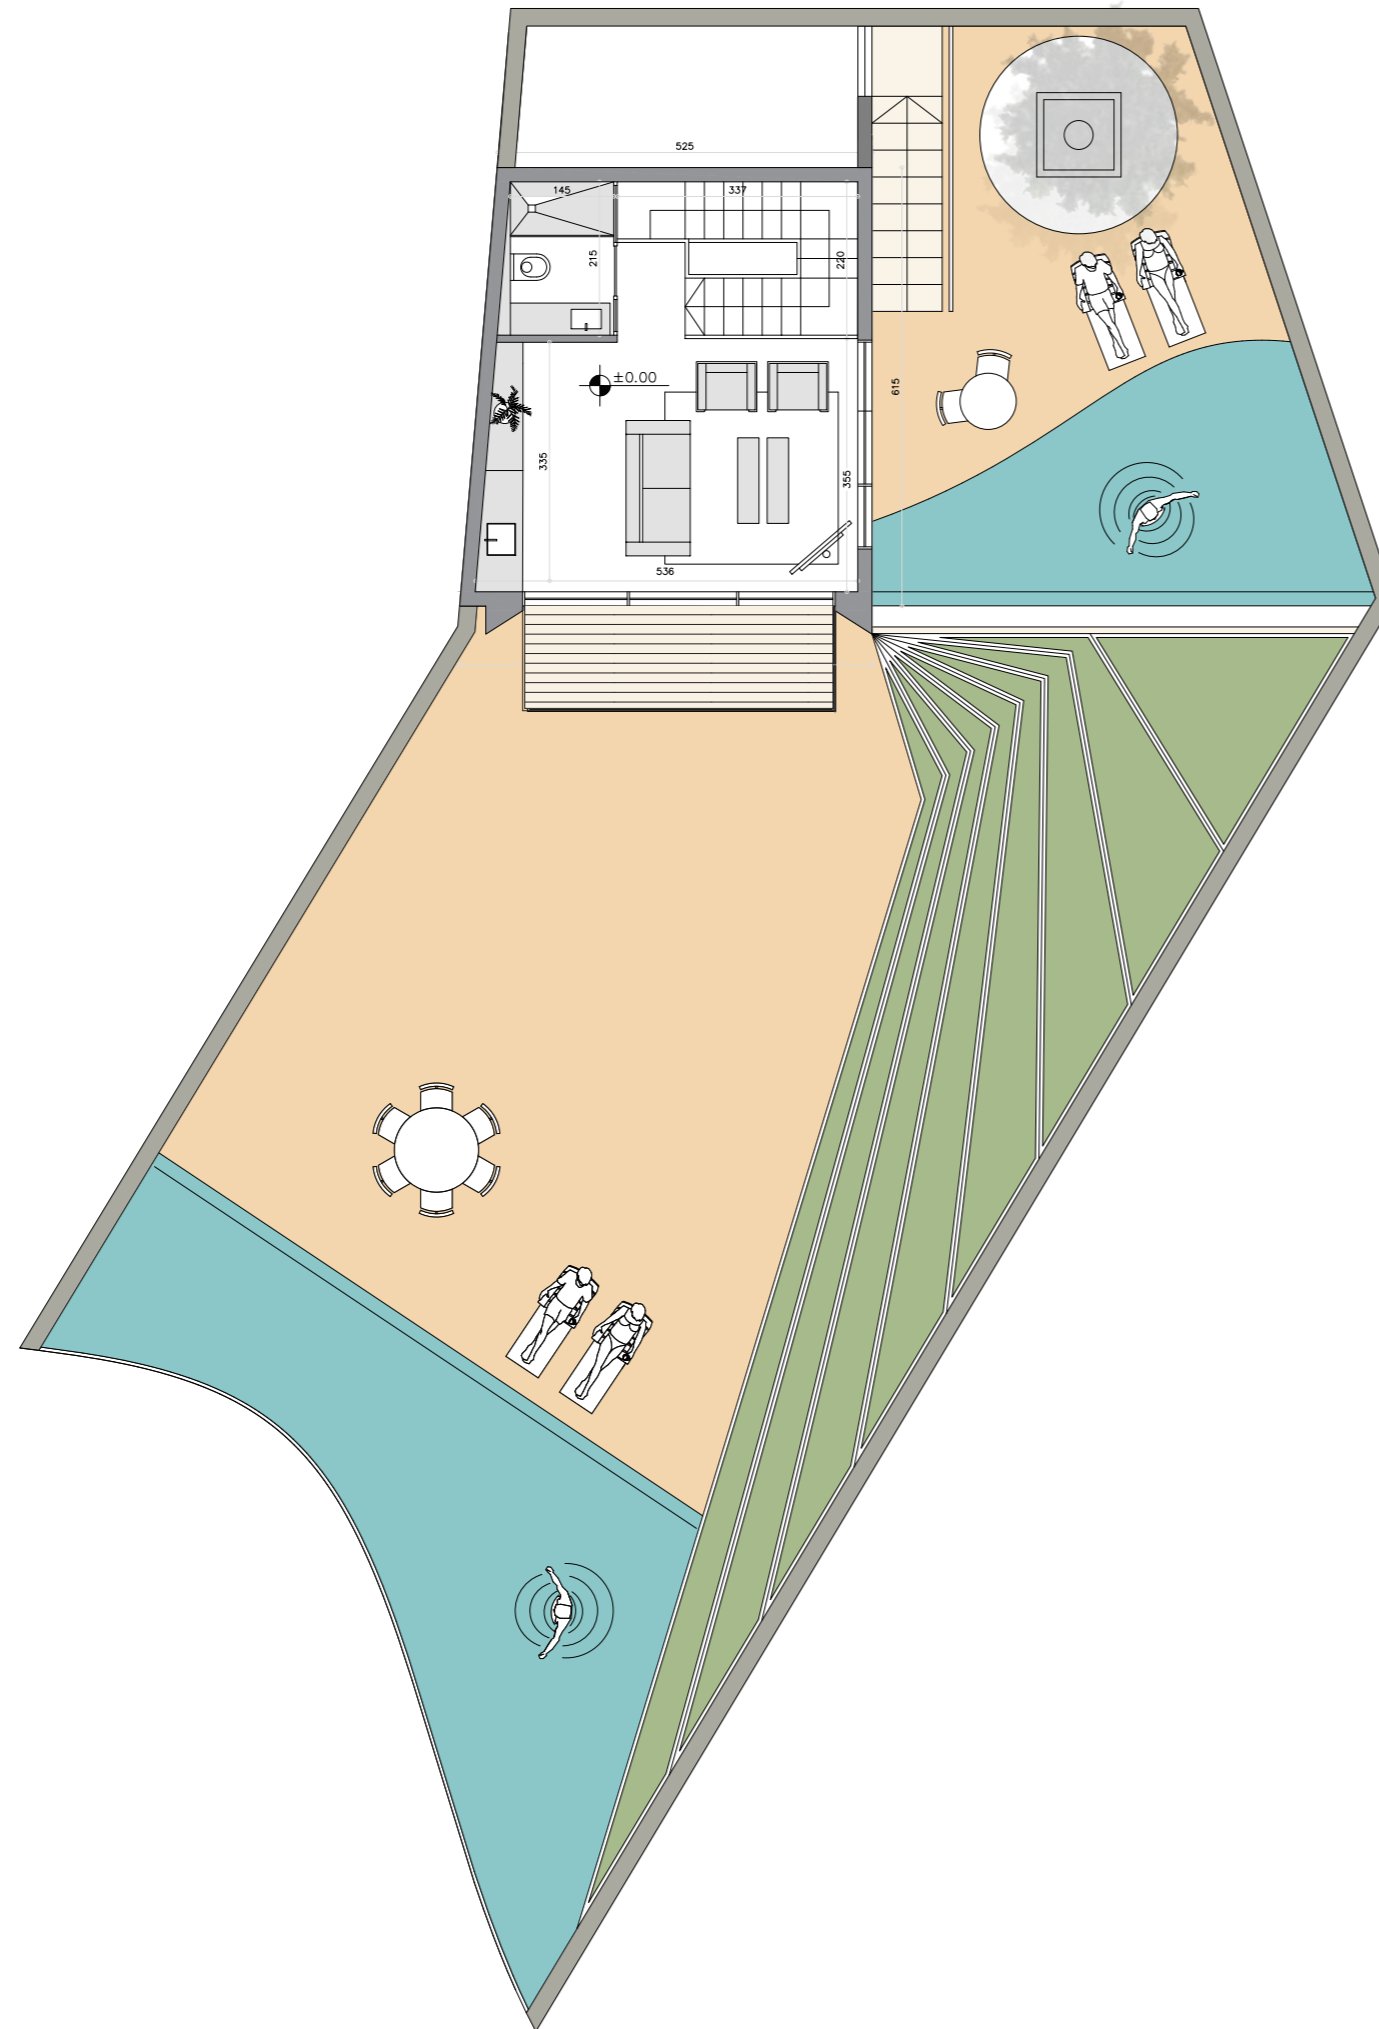

# Bereshit

Lefkada 2019

שיח אדריכלים  
אייל סיליס חיים אלפסי

**S.I.A.H Architects**  
Small International Architecture Hub  
Eyal Silis Haim Elfasy

Site.

**Meter per unit.**

# Two studio apartment

Top studio apt. – 33.9 sqm

Bottom studio apt. – 33.9 sqm

**Top studio apt.**

**Bottom studio apt.**

## Two bedroom villa

Top floor – 27.8 sqm

Bottom floor – 33.9 sqm

---

total – 61.7 sqm

**Top floor**

**Bottom floor**