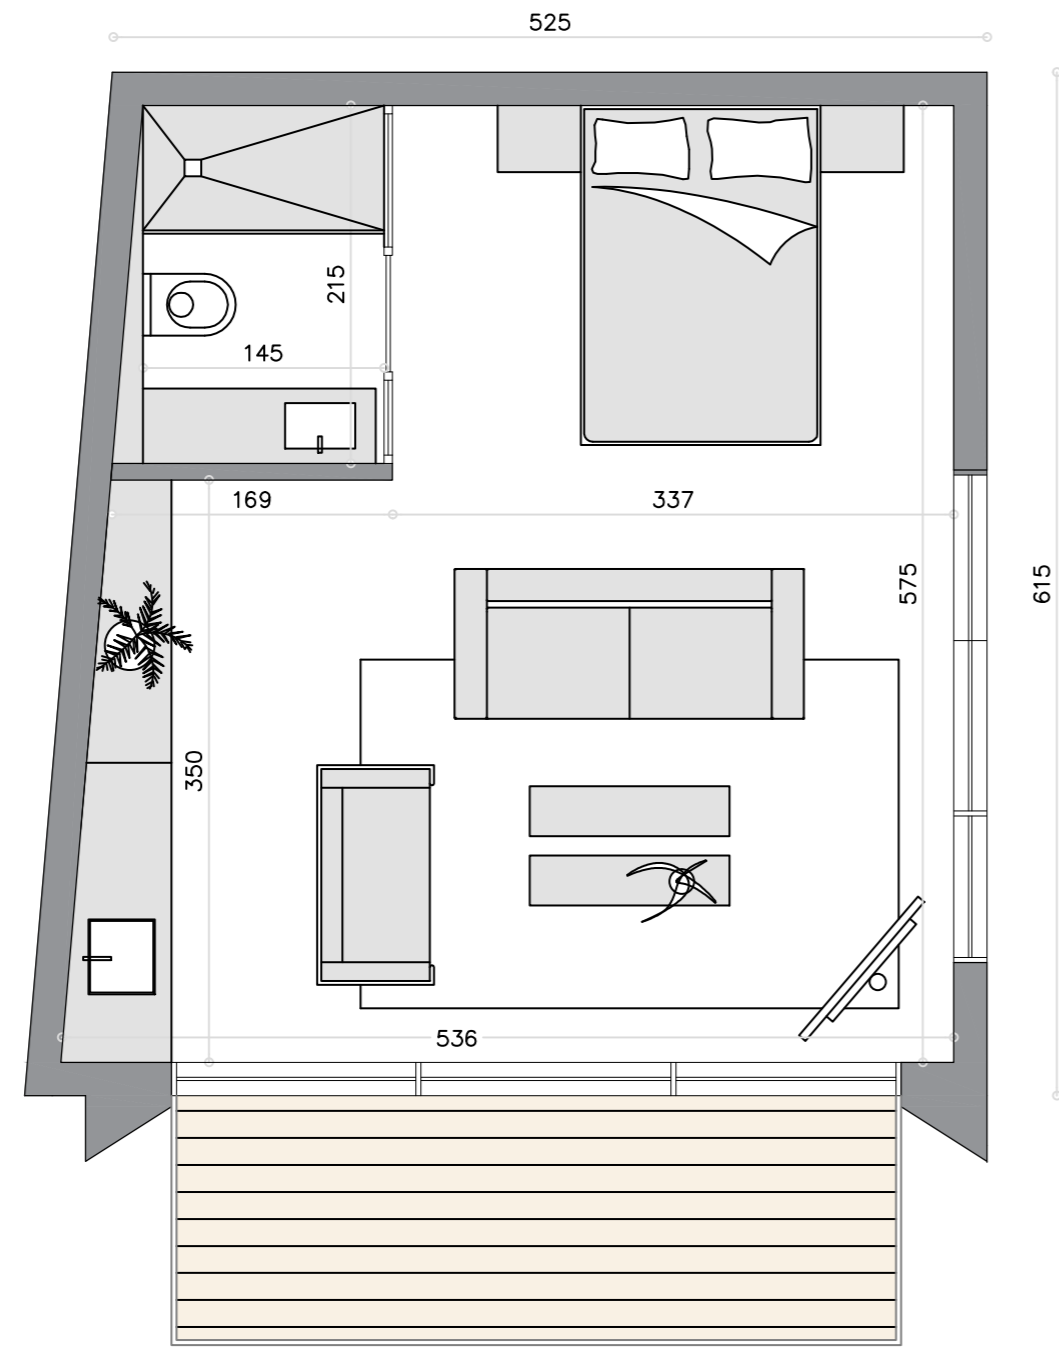

# Bereshit

Lefkada 2019

שיח אדריכלים  
אייל סיליס חיים אלפסי

**S.I.A.H Architects**  
Small International Architecture Hub  
Eyal Silis Haim Elfasy

Site.

**Meter per unit.**

# Two studio apartment

Top studio apt. – 33.9 sqm

Bottom studio apt. – 33.9 sqm

**Top studio apt.**

**Bottom studio apt.**

## Two bedroom villa

Top floor – 27.8 sqm

Bottom floor – 33.9 sqm

---

total – 61.7 sqm

**Top floor**

**Bottom floor**