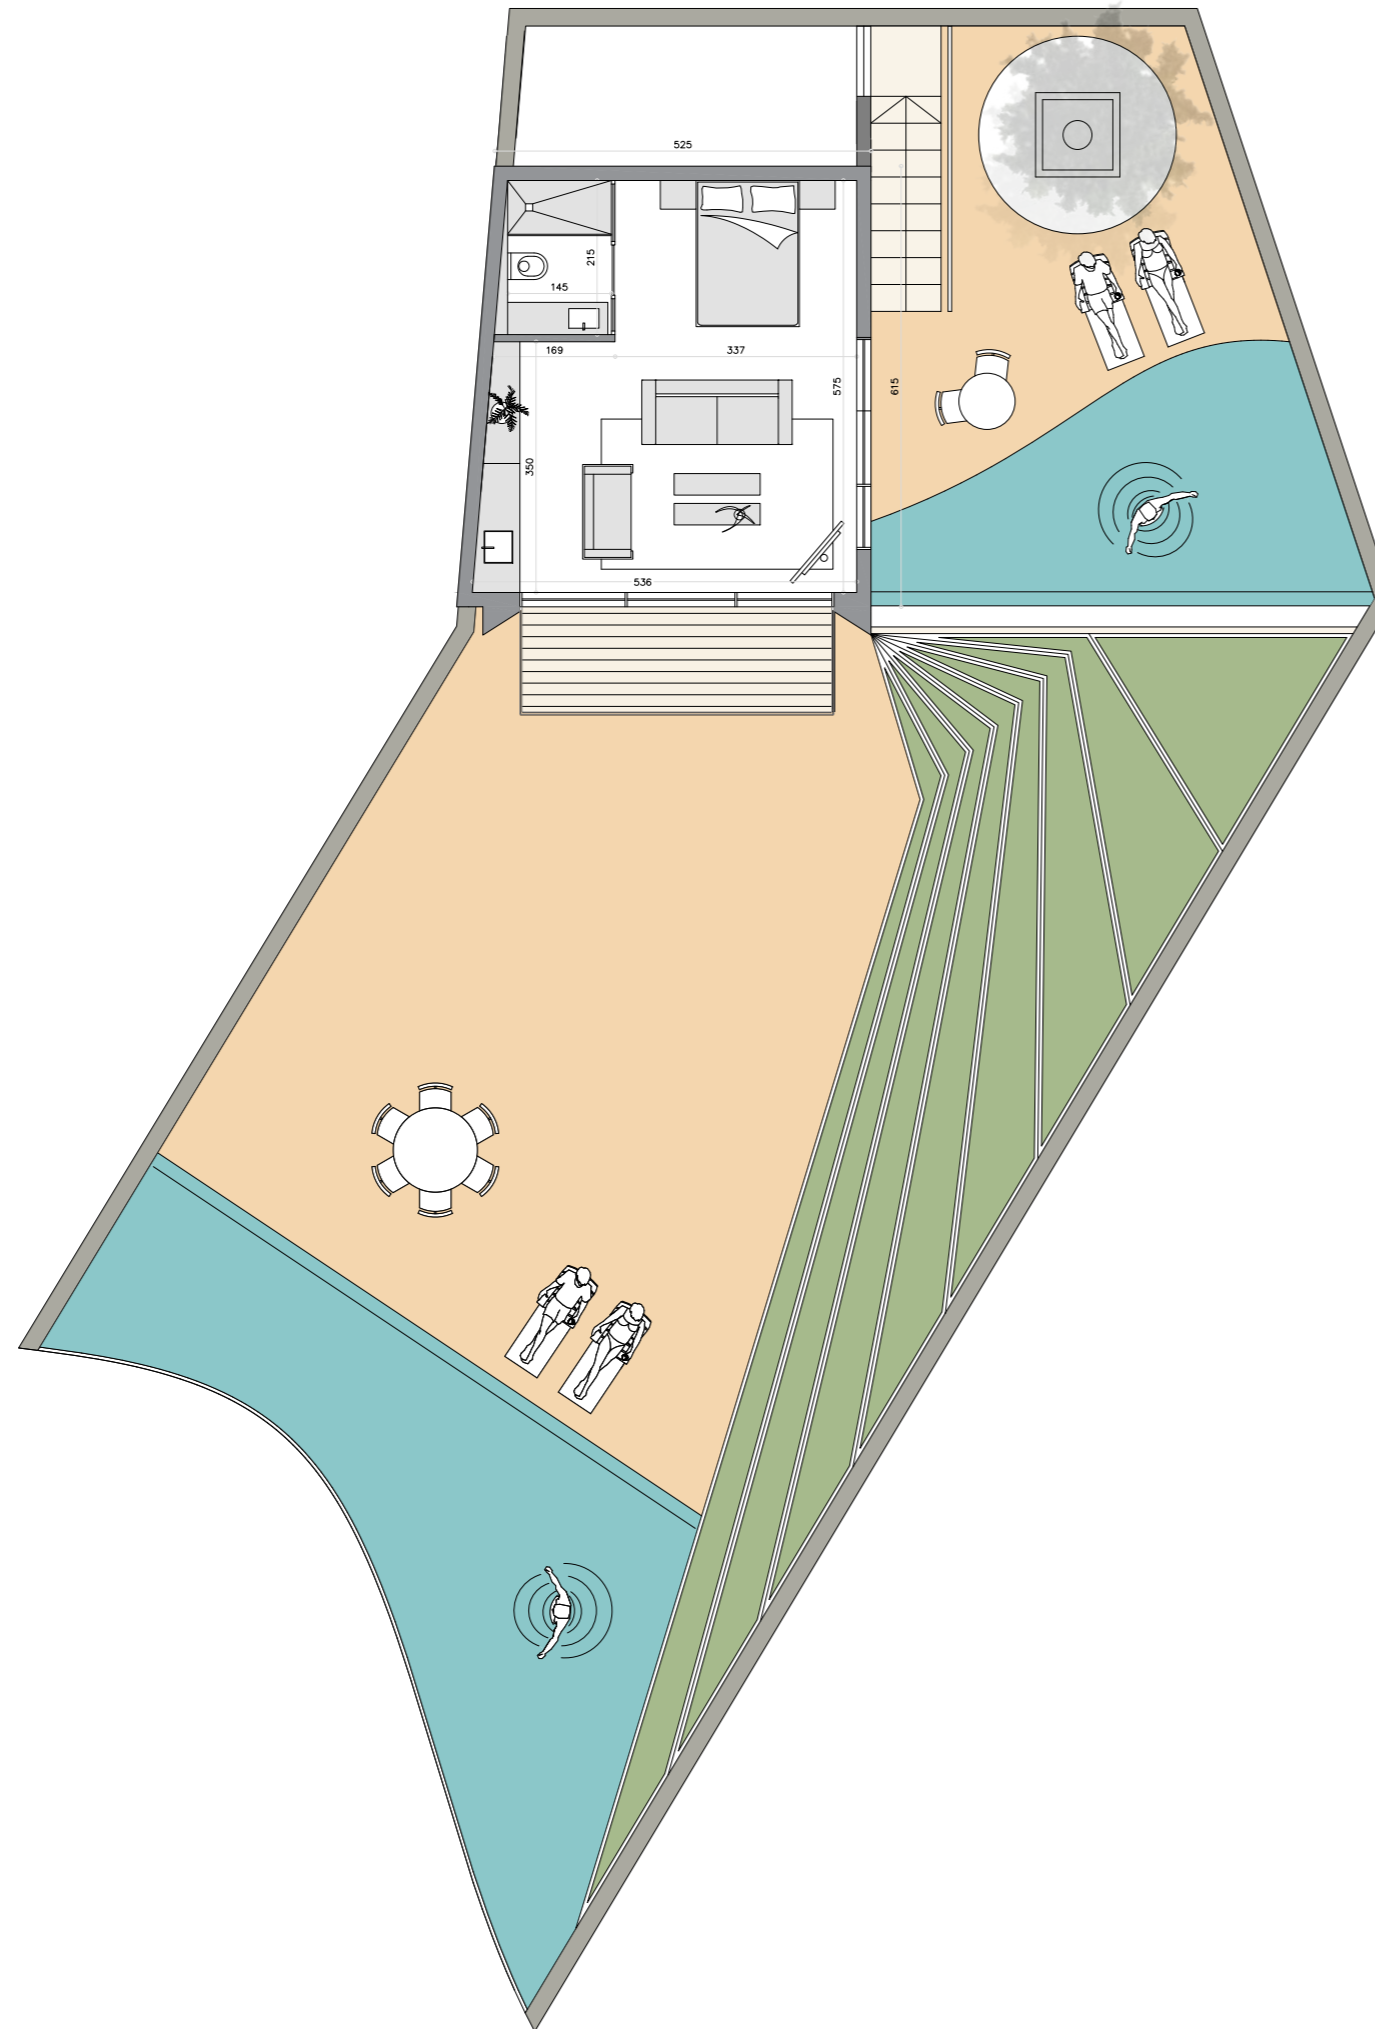

# Bereshit

Lefkada 2019

שיח אדריכלים  
אייל סיליס חיים אלפסי

**S.I.A.H Architects**  
Small International Architecture Hub  
Eyal Silis Haim Elfasy

Site.

**Meter per unit.**

# Two studio apartment

Top studio apt. – 33.9 sqm

Bottom studio apt. – 33.9 sqm

**Top studio apt.**

**Bottom studio apt.**

## Two bedroom villa

Top floor – 27.8 sqm

Bottom floor – 33.9 sqm

---

total – 61.7 sqm

**Top floor**

**Bottom floor**