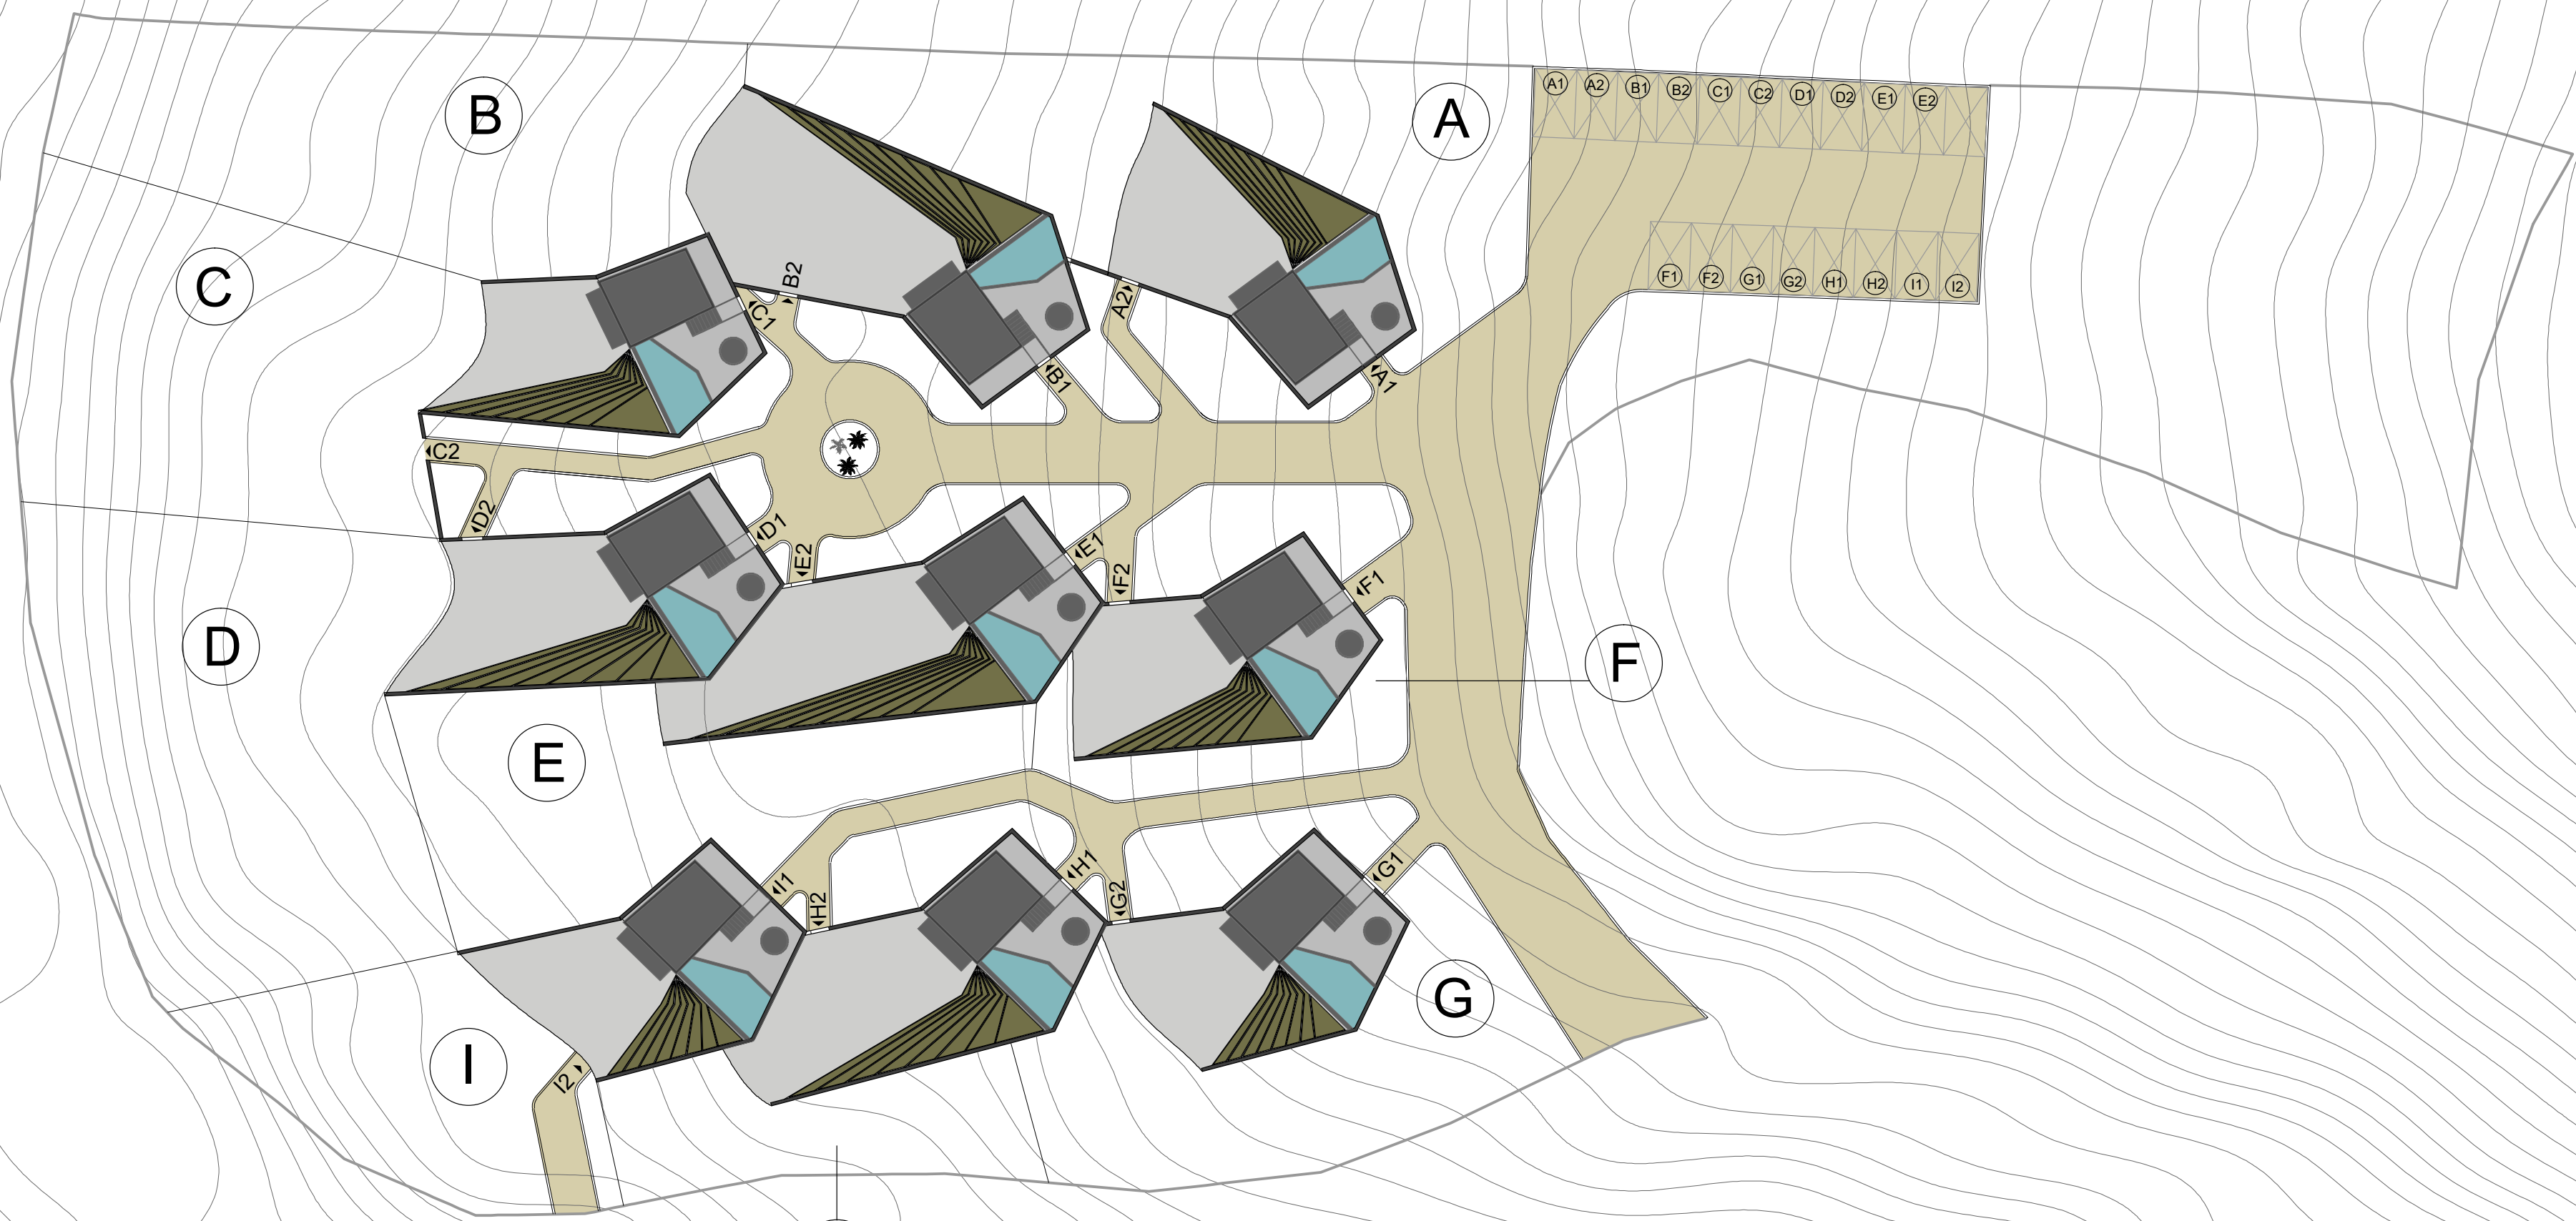

# Bereshit

Lefkada 2019

שיח אדריכלים  
אייל סיליס חיים אלפסי

**S.I.A.H Architects**  
Small International Architecture Hub  
Eyal Silis Haim Elfasy

Site.

**Meter per unit.**

# Two studio apartment

Top studio apt. – 33.9 sqm

Bottom studio apt. – 33.9 sqm

**Top studio apt.**

**Bottom studio apt.**

## Two bedroom villa

Top floor – 27.8 sqm

Bottom floor – 33.9 sqm

---

total – 61.7 sqm

**Top floor**

**Bottom floor**