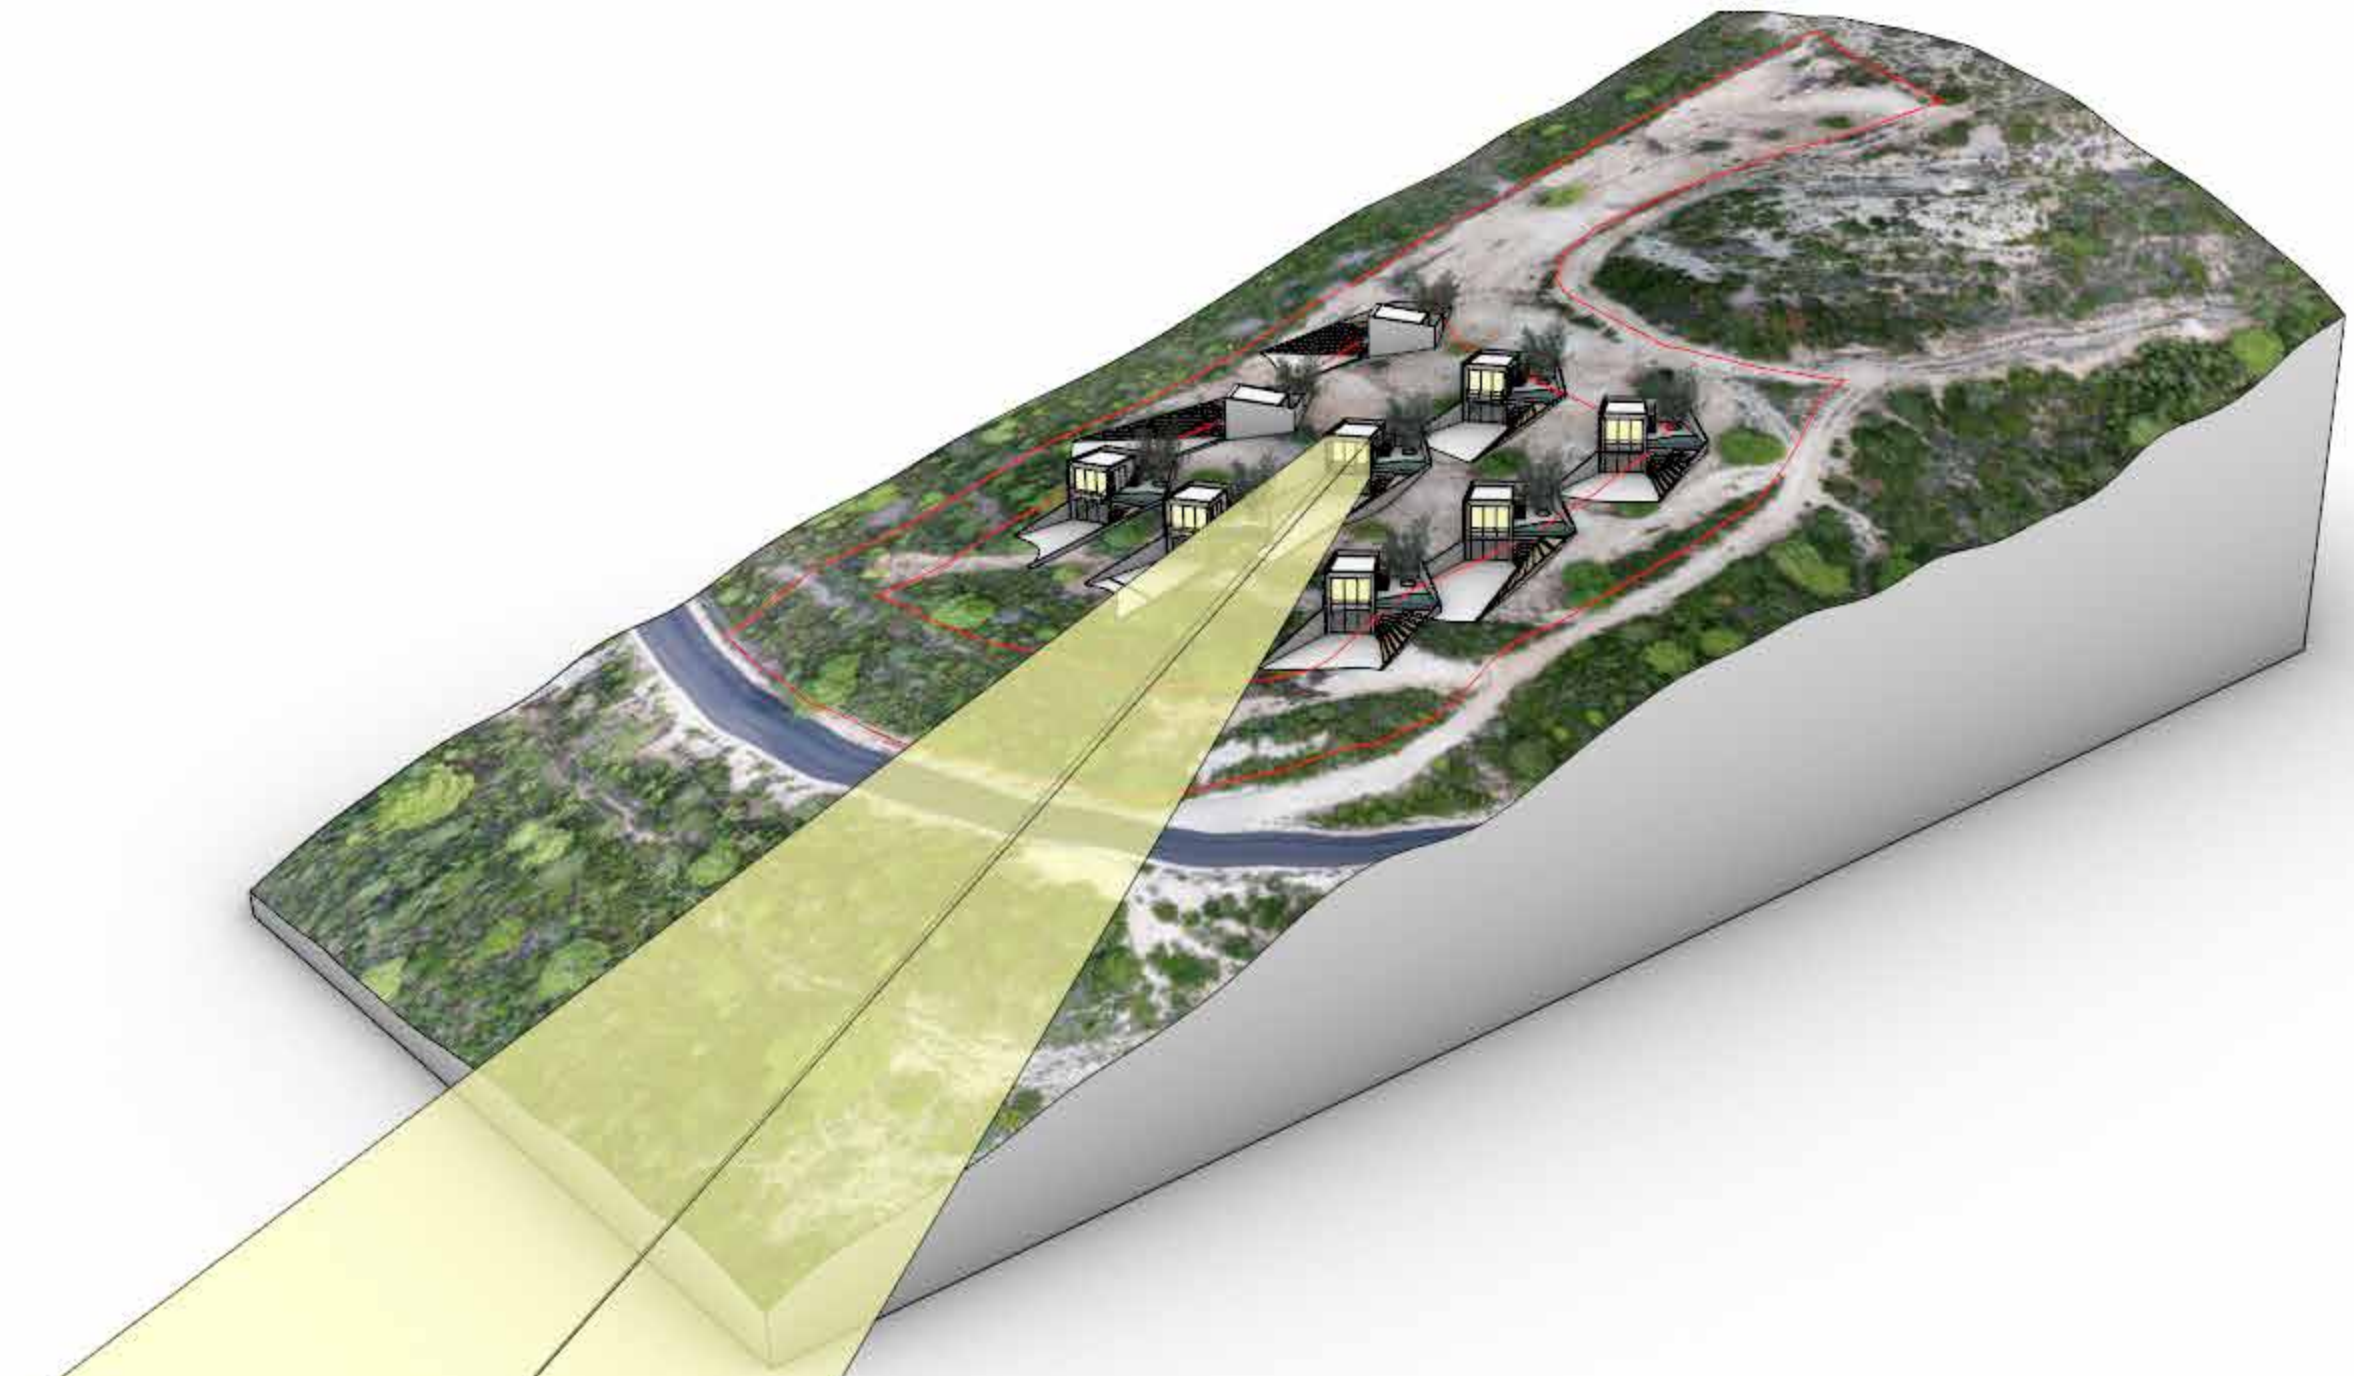

# Bereshit

Lefkada 2019

שיח אדריכלים  
אייל סיליס חיים אלפסי

**S.I.A.H Architects**  
Small International Architecture Hub  
Eyal Silis Haim Elfasy

Site.

**Meter per unit.**

# Two studio apartment

Top studio apt. – 33.9 sqm

Bottom studio apt. – 33.9 sqm

**Top studio apt.**

**Bottom studio apt.**